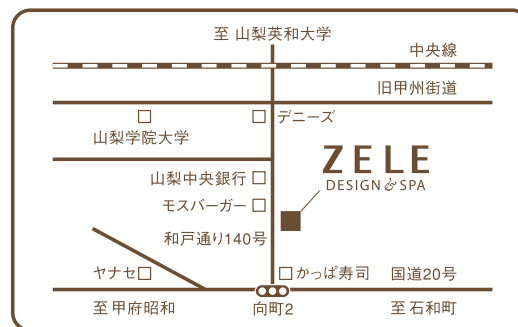

ZELE甲府向町 【要予約】

TEL055-223-8484

□営業時間／平日 10:00~20:00
土曜日 9:00~20:00
日曜・祝日 9:00~19:00

□定休日／火曜日

※11月23日(火)は営業致します

山梨県甲府市和戸町542-1

ZELE甲府昭和店 TEL055-268-0733

中巨摩郡昭和町西条13-1
イトーヨーカドー甲府昭和店2F